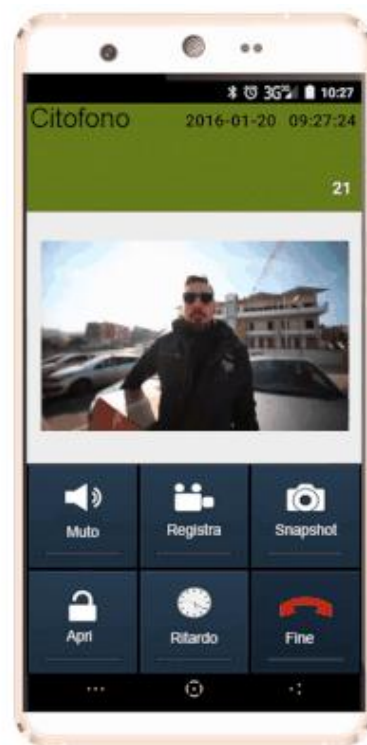

## IN ESCLUSIVA PER TE E' ARRIVATO IL PRIMO VIDEOCITOFONO CONTROLLABILE DA SMARTPHONE!

*“HELLO 24” HA INNUMEREVOLI FUNZIONALITA' TUTTE GESTIBILI CON  
SEMPLICITA' DAL TUO TELEFONO OVUNQUE TI TROVI, IN CASA E FUORI*

*AVRAI SEMPRE SOTTOCONTROLLO E A PORTATA DI MANO LA TUA ABITAZIONE!*

-  Accesso multiutente
-  Unlock (apriporta da remoto)
-  Angolo di visione 135°
-  Comunicazione 2 way audio
-  Rilevatore di movimento
-  Visione notturna
-  Attivazione allarme schedat
-  Alert con invio snapshot
-  Connessione wifi o cavo ethe